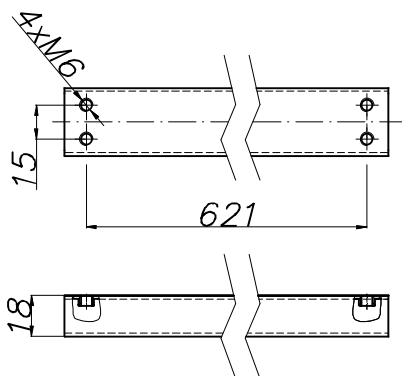

## AK-036.02/OC

Zakres stosowania:

Use area:

- meble tapicerowane
- upholstered furniture

1 szt.: 0,649 kg

OC

\*Tolerancje wymiarowe ujęte w karcie katalogowej wyrobu.

Dimensional tolerances are included in the safety data sheets.